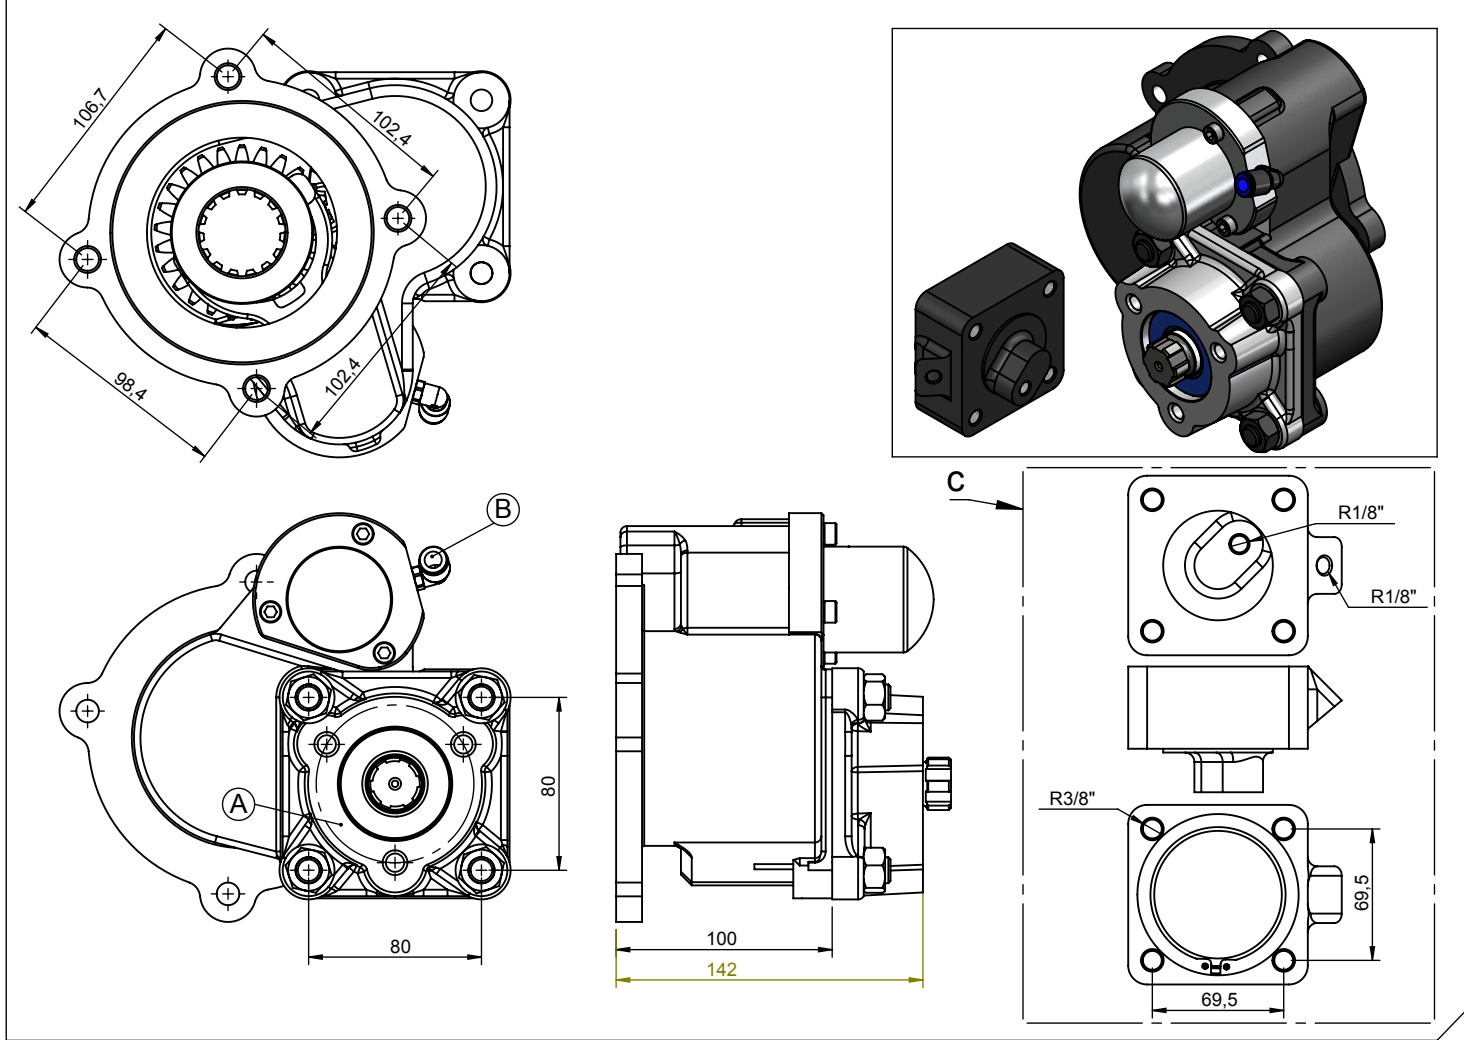

Ürün Kodu / Product Code

SHX.3.12JS.KF

Ürün Görünümleri / Products View

Opsiyonlar / Options

A : PTO Çıkışı (Standart DIN 5463 6X21X25 UNI 3 Delikli)
Pistonlu pompaya akuple (4 delikli ISO bağlantı)
Kaplınli (flaşlı bağlantı)
B : Hava Kontrol
C : Şanzıman Ayırıcı

A : PTO Output (Standard DIN 5463 6X21X25 UNI 3 Bolt)
Direct mounting ISO 4 bolt mtg. adapter
Drive flange
B : Pneumatic Control
C : Transmission Separator

Teknik Bilgi / Technical Data

Güç / Power (Kw)	Maksimum Tork / Maximum Torque		Çevrim Oranı Ratio	Bağlantı Şekli Mounting Side	Kumanda Kontrol Control Type
	Nm	Kgm			
1000 Dev. / Dak.					
23.6	225	23	1/1	KUYRUK/REAR	HAVALI/PNEUMATIC
				Ağırlık / Weight (Kg)	Dönüş Yönü / Rotation Sense
				11	SOL/COUNTERCLOCKWISE(CCW)